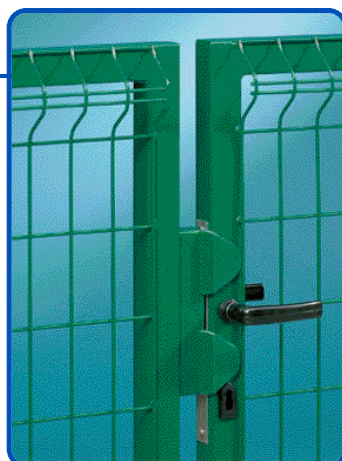

CODICE	DESCRIZIONE
1330019	0,4 x 50 mt.

BETAFENCE BOBINE BRICO PLASTIFICATE

CODICE	DESCRIZIONE
1330009	0,80x1,25x50mt
1330012	1,10x1,60x25mt

BETAFENCE BOBINE BRICO ZINCATE

CODICE	DESCRIZIONE
1330016	0,7x100 mt
1330017	1x50 mt
1330014	1,25x25 mt

BETAFENCE BOBINE ARIANE PLASTIFICATE

CODICE	DESCRIZIONE
1330001	50 mt.

BETAFENCE ARCOFLOR

CODICE	DESCRIZIONE
1330028.....	P60xL130xh230cm

BETAFENCE CANCELLO FORTINET CARRAIO

CODICE	DESCRIZIONE
1330185.....	300x115 cm