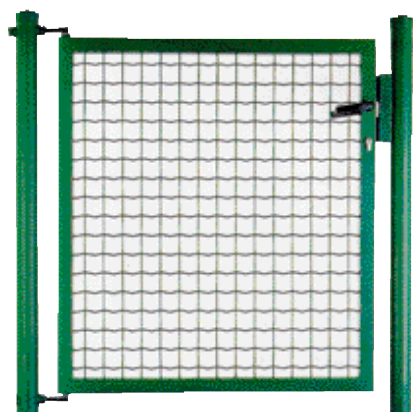

CODICE	DESCRIZIONE
1330019	0,4 x 50 mt.

BETAFENCE BOBINE BRICO PLASTIFICATE

CODICE	DESCRIZIONE
1330009	0,80x1,25x50mt
1330012	1,10x1,60x25mt

BETAFENCE BOBINE BRICO ZINCATE

CODICE	DESCRIZIONE
1330016	0,7x100 mt
1330017	1x50 mt
1330014	1,25x25 mt

BETAFENCE BOBINE ARIANE PLASTIFICATE

CODICE	DESCRIZIONE
1330001	50 mt.

BETAFENCE ARCOFLOR

CODICE	DESCRIZIONE
1330028.....	P60xL130xh230cm

BETAFENCE CANCELLO FORTINET CARRAIO

CODICE	DESCRIZIONE
1330185.....	300x115 cm

BETAFENCE CANCELLO FORTINET PEDONALE

CODICE	DESCRIZIONE
1330186.....	100x115 cm
1330182.....	145x100 cm
1330183.....	175x100 cm
1330184.....	194x100 cm

BETAFENCE CANCELLO PLASTICATO PEDONALE

CODICE	DESCRIZIONE
1330005.....	95x100 cm

PANNELLI ELETTROSALDATI

Pannelli elettrosaldati formati da tondini d'acciaio con zincatura a caldo e plastificazione. Nervature orizzontali di rinforzo. Maglie mm 100x50. Fili Ø mm 4,50. Larghezza cm 200. Colori verde RAL 6005 - bianco RAL 9010.