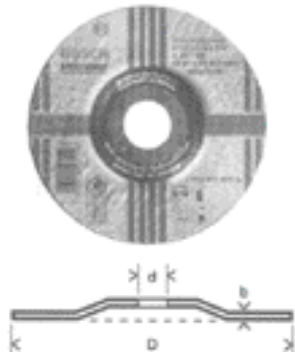

MOLE DA TAGLIO A CENTRO DEPRESSO - METALLO

Per l'impiego manuale della smerigliatrice angolare con max 80 m/s di velocità periferica.

CODICE	DESCRIZIONE
8000502.....	METALLO

Diametro D esterno 115 mm
Diametro interno d 22,2 mm
Spessore b 2,5 mm

MOLE DA TAGLIO A CENTRO DEPRESSO - METALLO