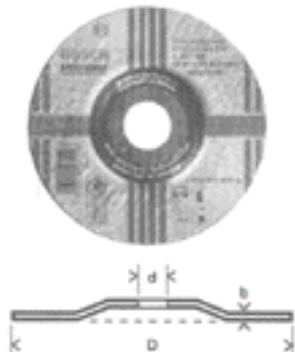

Per l'impiego manuale della smerigliatrice angolare con max 80 m/s di velocità periferica.

CODICE	DESCRIZIONE
8000505.....	METALLO

Diametro D esterno 115 mm
Diametro interno d 22,2 mm
Spessore b 3,0 mm

MOLE DA TAGLIO A CENTRO DEPRESSO - PIETRA