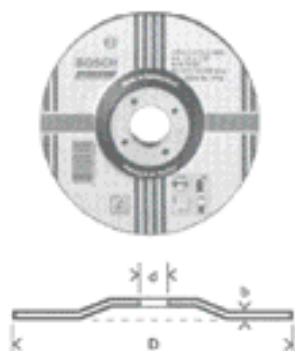

MOLE DA SBAVATURA - METALLO

Per l'impiego manuale della smerigliatrice angolare con max 80 m/s di velocità periferica.

Diametro D esterno 115 mm
Diametro interno d 22,2 mm
Spessore b 6,0 mm

CODICE	DESCRIZIONE
8000503	METALLO

MOLE DA TAGLIO DIRITTA - INOX