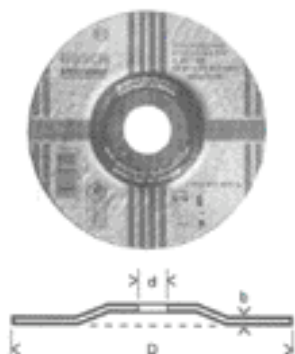

Per l'impiego manuale della smerigliatrice angolare con max 80 m/s di velocità periferica.

CODICE	DESCRIZIONE
8000507.....	PIETRA

Diametro D esterno 115 mm
Diametro interno d 22,2 mm
Spessore b 3,0 mm

MOLE DA TAGLIO DIRITTA - METALLO